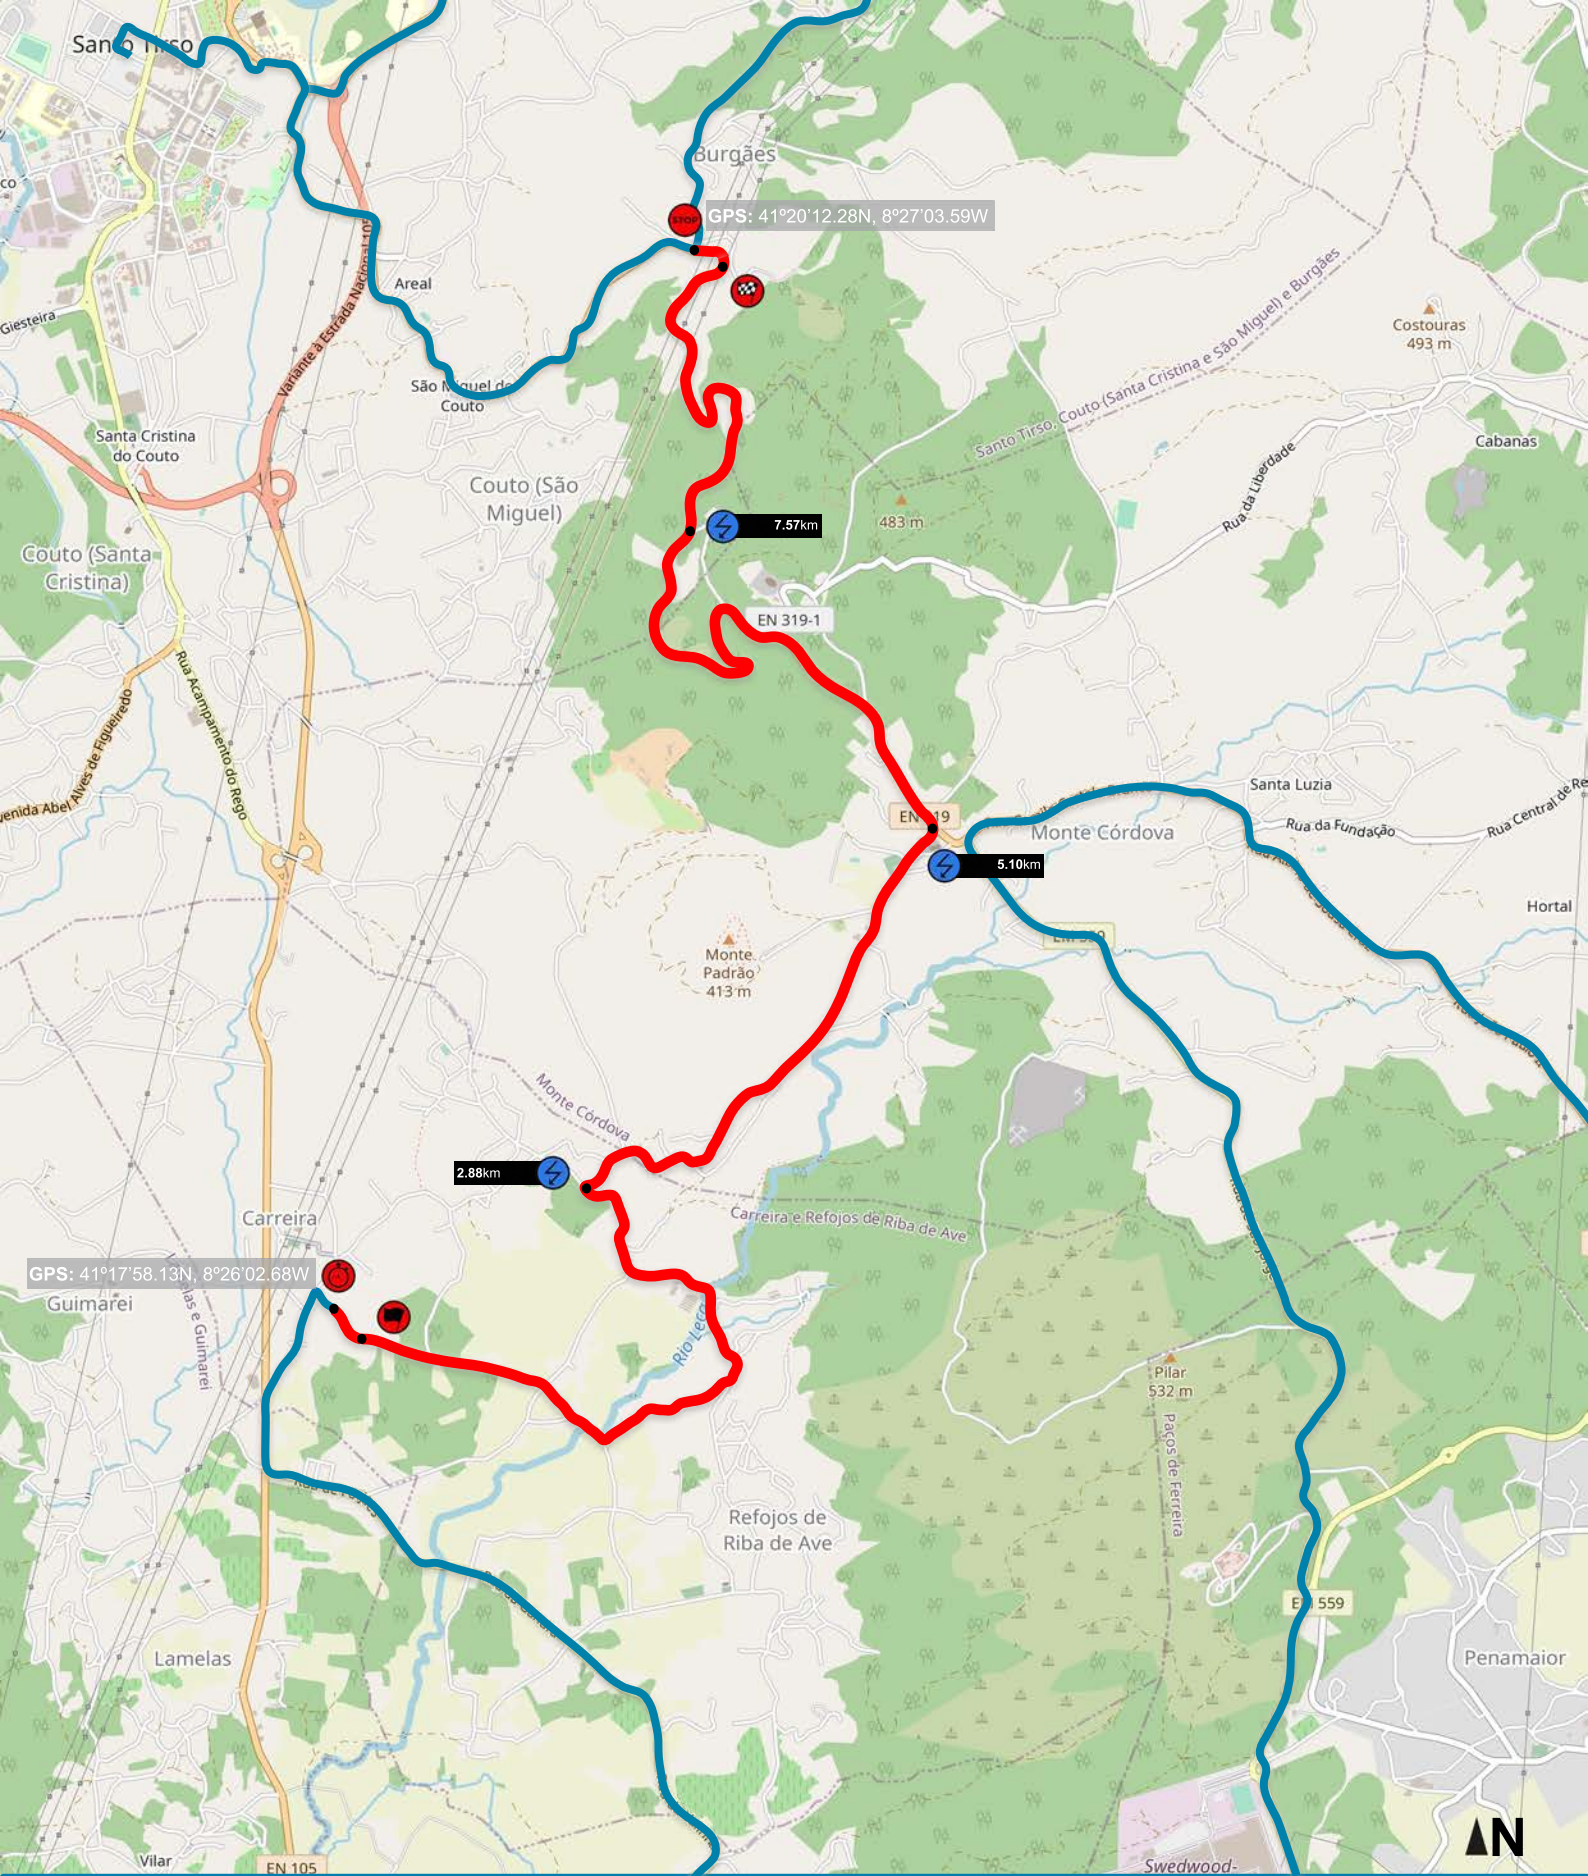

ZE4

41°18'35.74"N 8°24'28.54"W
7,00 KM

ZE 4 - Mourinha / Hortal

Sair de Santo Tirso pela EN 105 em direção a Vila das Aves/Guimarães.

1,4 km após a nova rotunda de Frádegas, da EN105, virar à direita em direção a Burgães. Continuar entre casas até encontrar a Igreja de Burgães. Subir pela esquerda até rotunda. (Se continuar em frente estará no final da PEC 1-3). Virar pela esquerda e cerca de 1,6 km depois seguir para estrada com mau piso em direção ao Campo de Futebol de Monte Córdova. Após o Campo de Futebol, andar 1 km e virar à esquerda na bomba de gasolina em direção a Penamaior. 2,3 km depois encontrará a PEC, junto à EN319.

ACESSOS

GPS: 41°20'12.28N, 8°27'03.59W

ZE5

41°18'14.60"N 8°27'22.00"W
2,88 KM

ZE6

41°18'59.50"N 8°26'23.10"W
5,10 KM

ZE7

41°19'24.60"N 8°26'54.00"W
6,50 KM