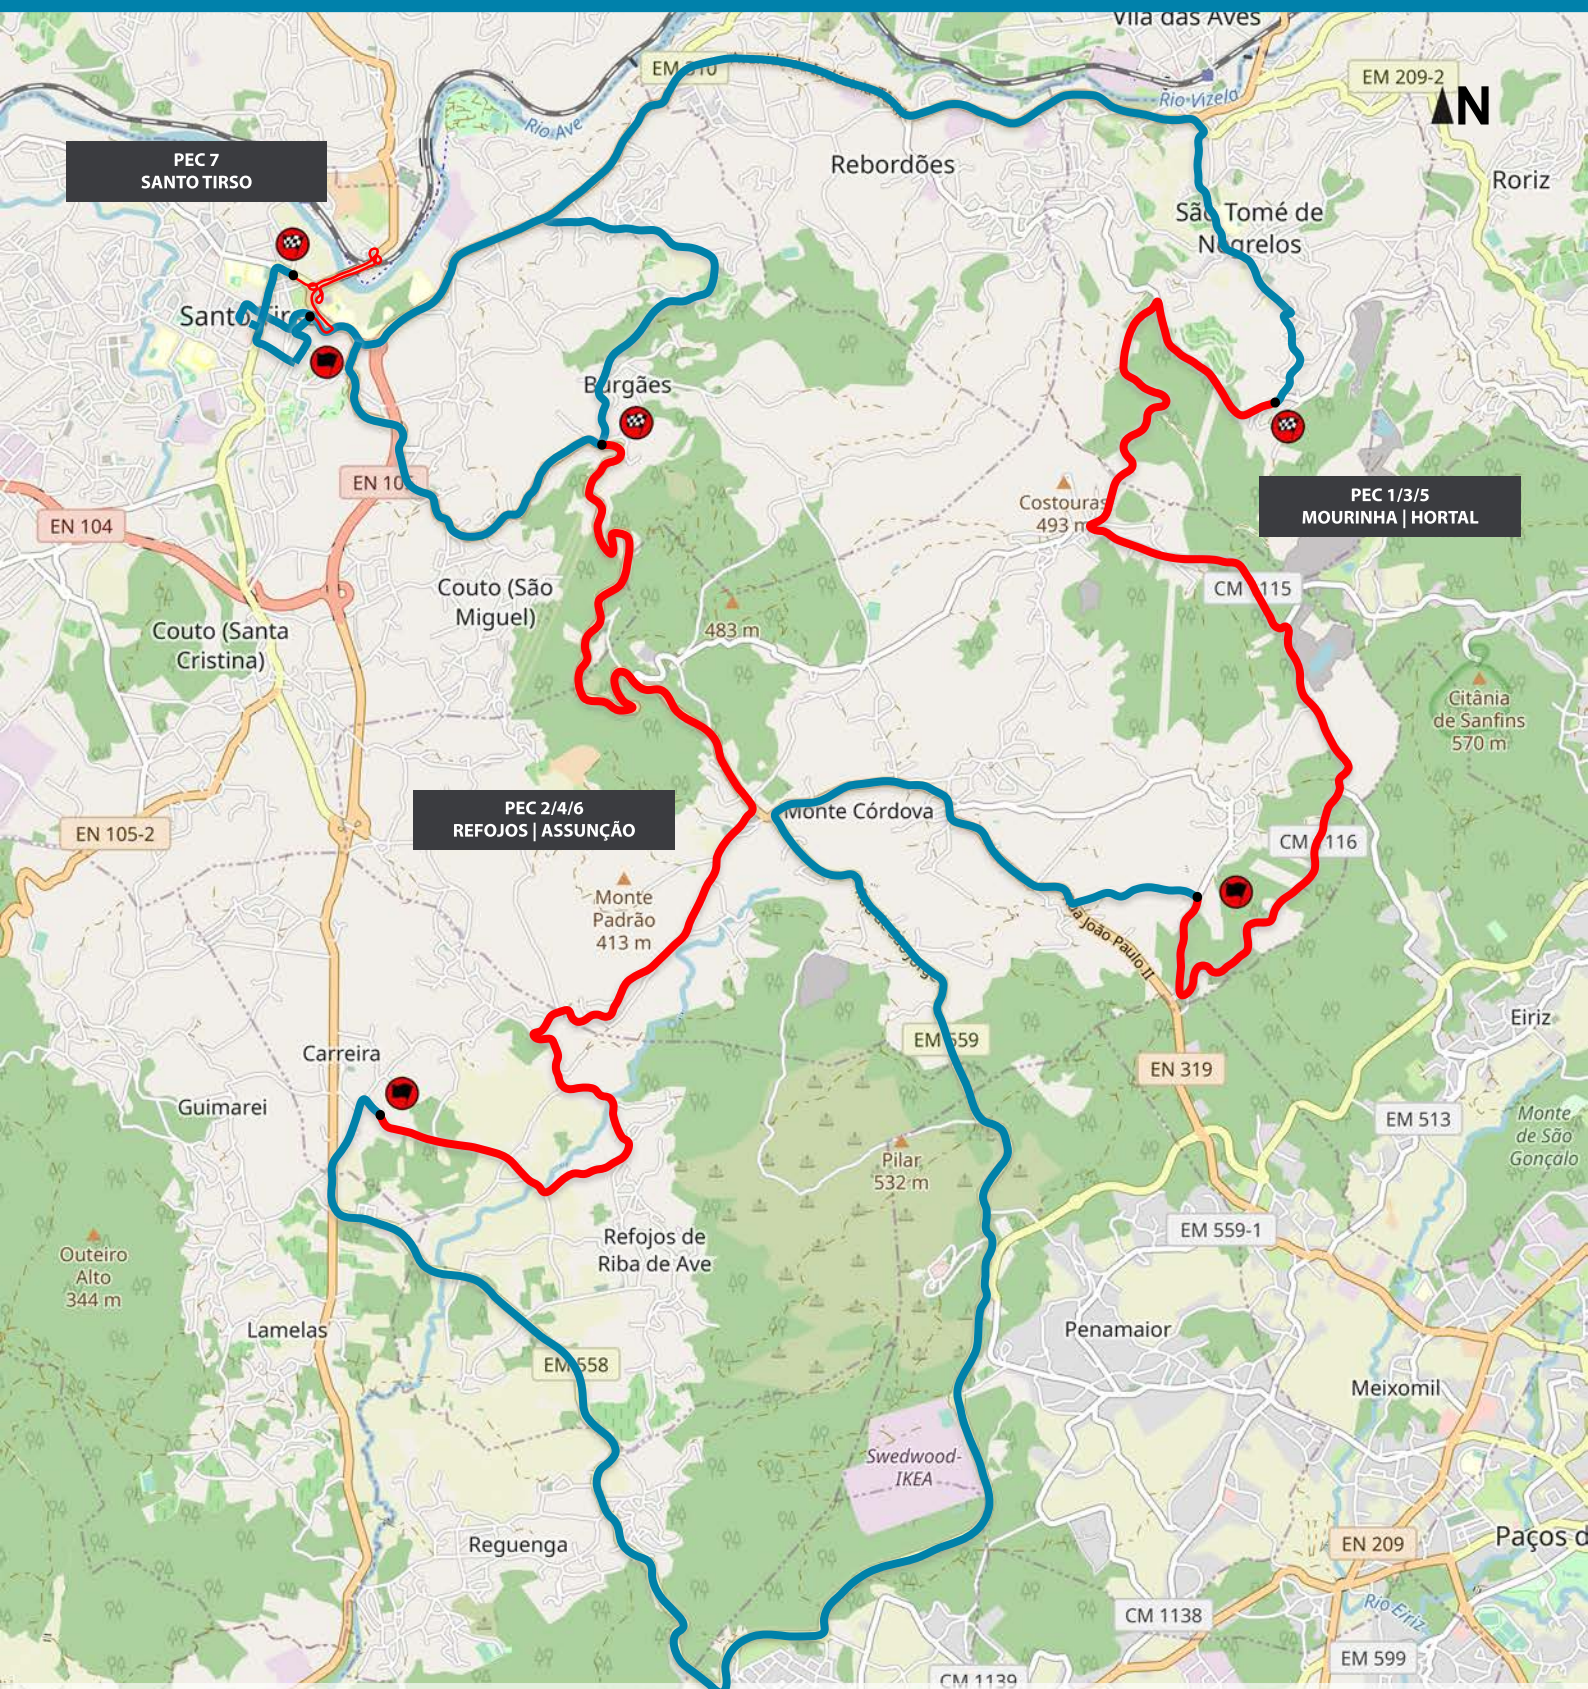

RALI SANTO TIRSO

6 E 7 DE MAIO
2022

MAPA GERAL 07 MAIO 54.75km | 134.43km

PEC 1/3/5 - MOURINHA HORTAL	07 MAIO	07.90km
PEC 2/4/6 - REFOJOS ASSUNÇÃO	07 MAIO	09.10km
PEC 7 - SANTO TIRSO	07 MAIO	02.10km

RALISANTO TIRSO