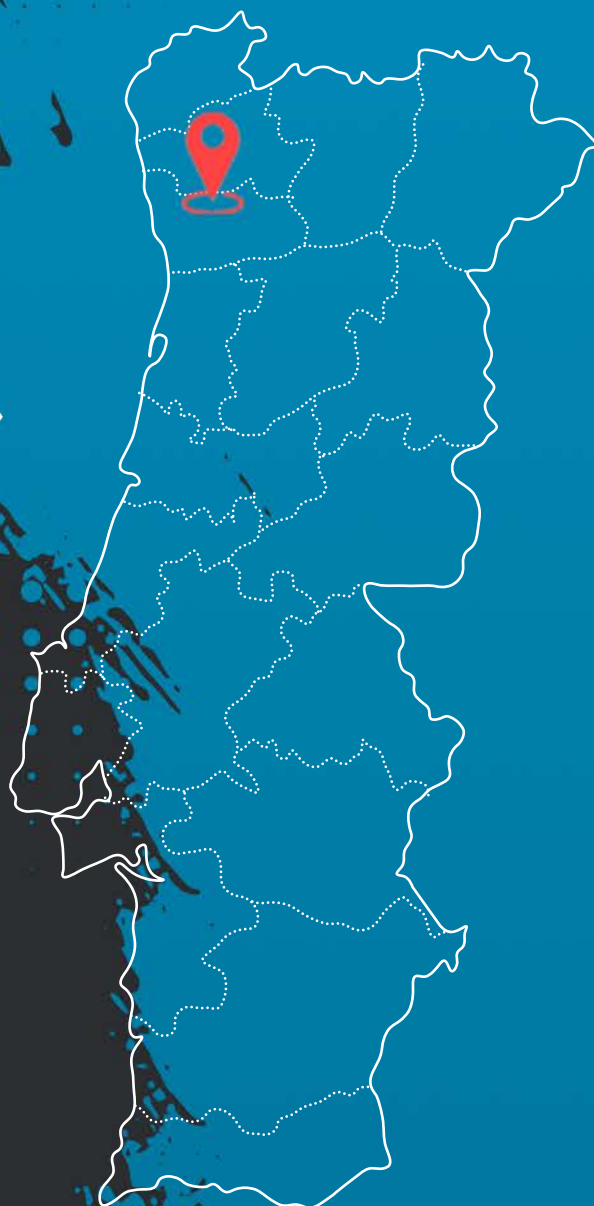

1 RALI DE GONDOMAR

2 RALI DE SANTO TIRSO
06 E 07 DE MAIO

3 RALI DE MONTELONGO

4 RALI DE FAMILICÃO

5 RALI MUNICÍPIO DE
MESÃO FRIO

6 RALI DE CERVEIRA

CALENDÁRIO
CAMPEONATO START NORTE

Associado FPAK