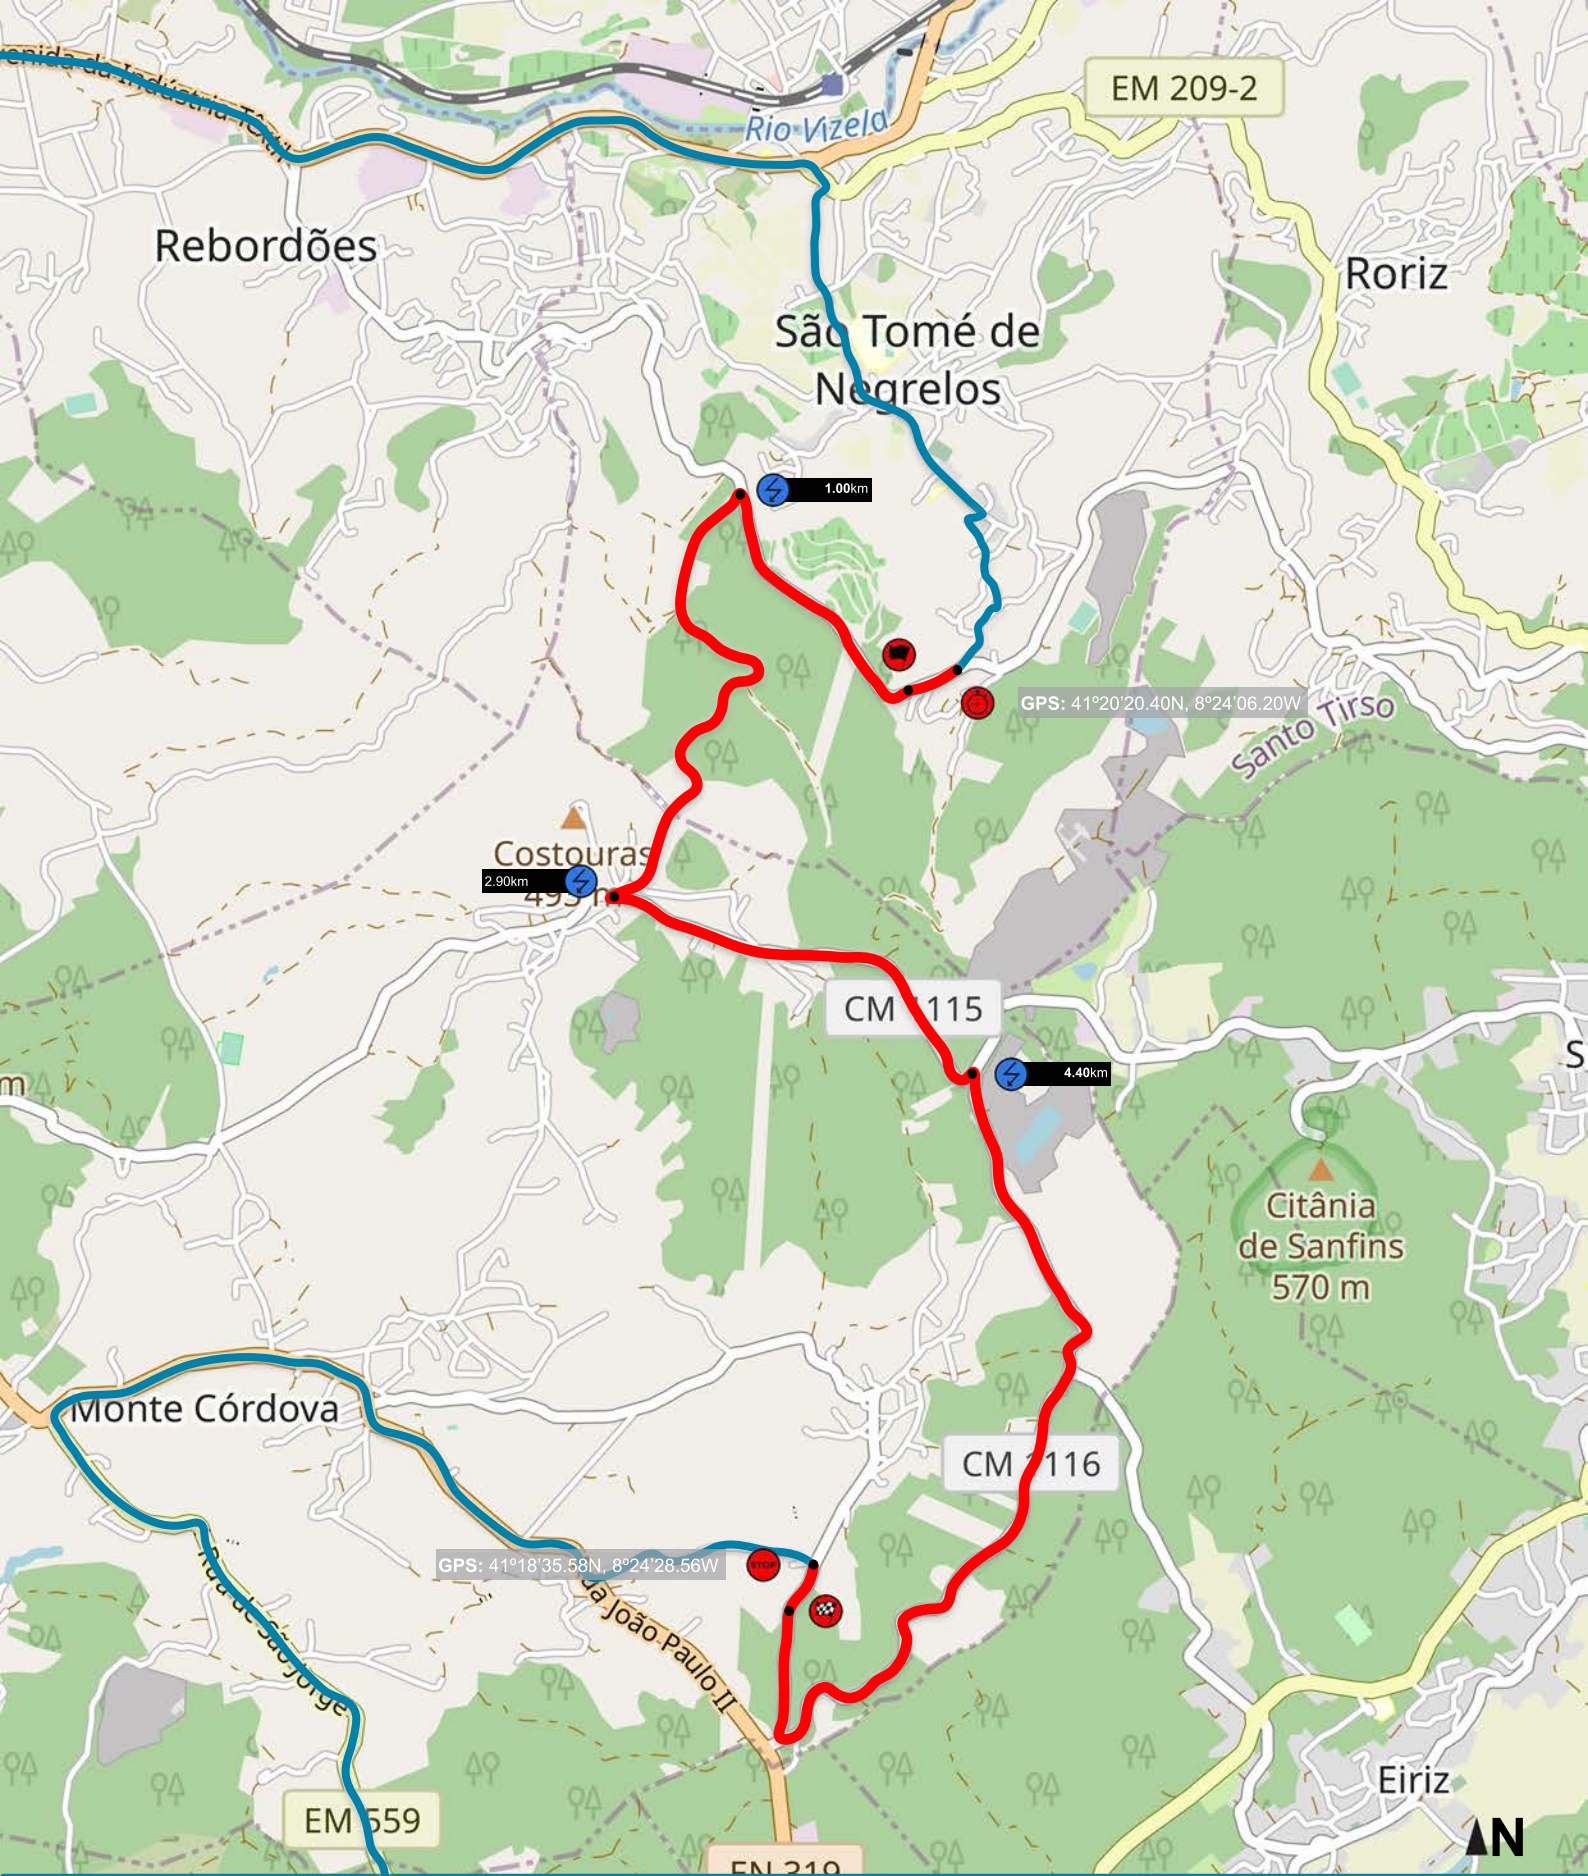

PEC 1/3/5 - MOURINHA| HORTAL 07 MAIO 13h36 - 15h07 - 17h53 | 07.90km

RALI SANTO TIRSO
6 E 7 DE MAIO
2022