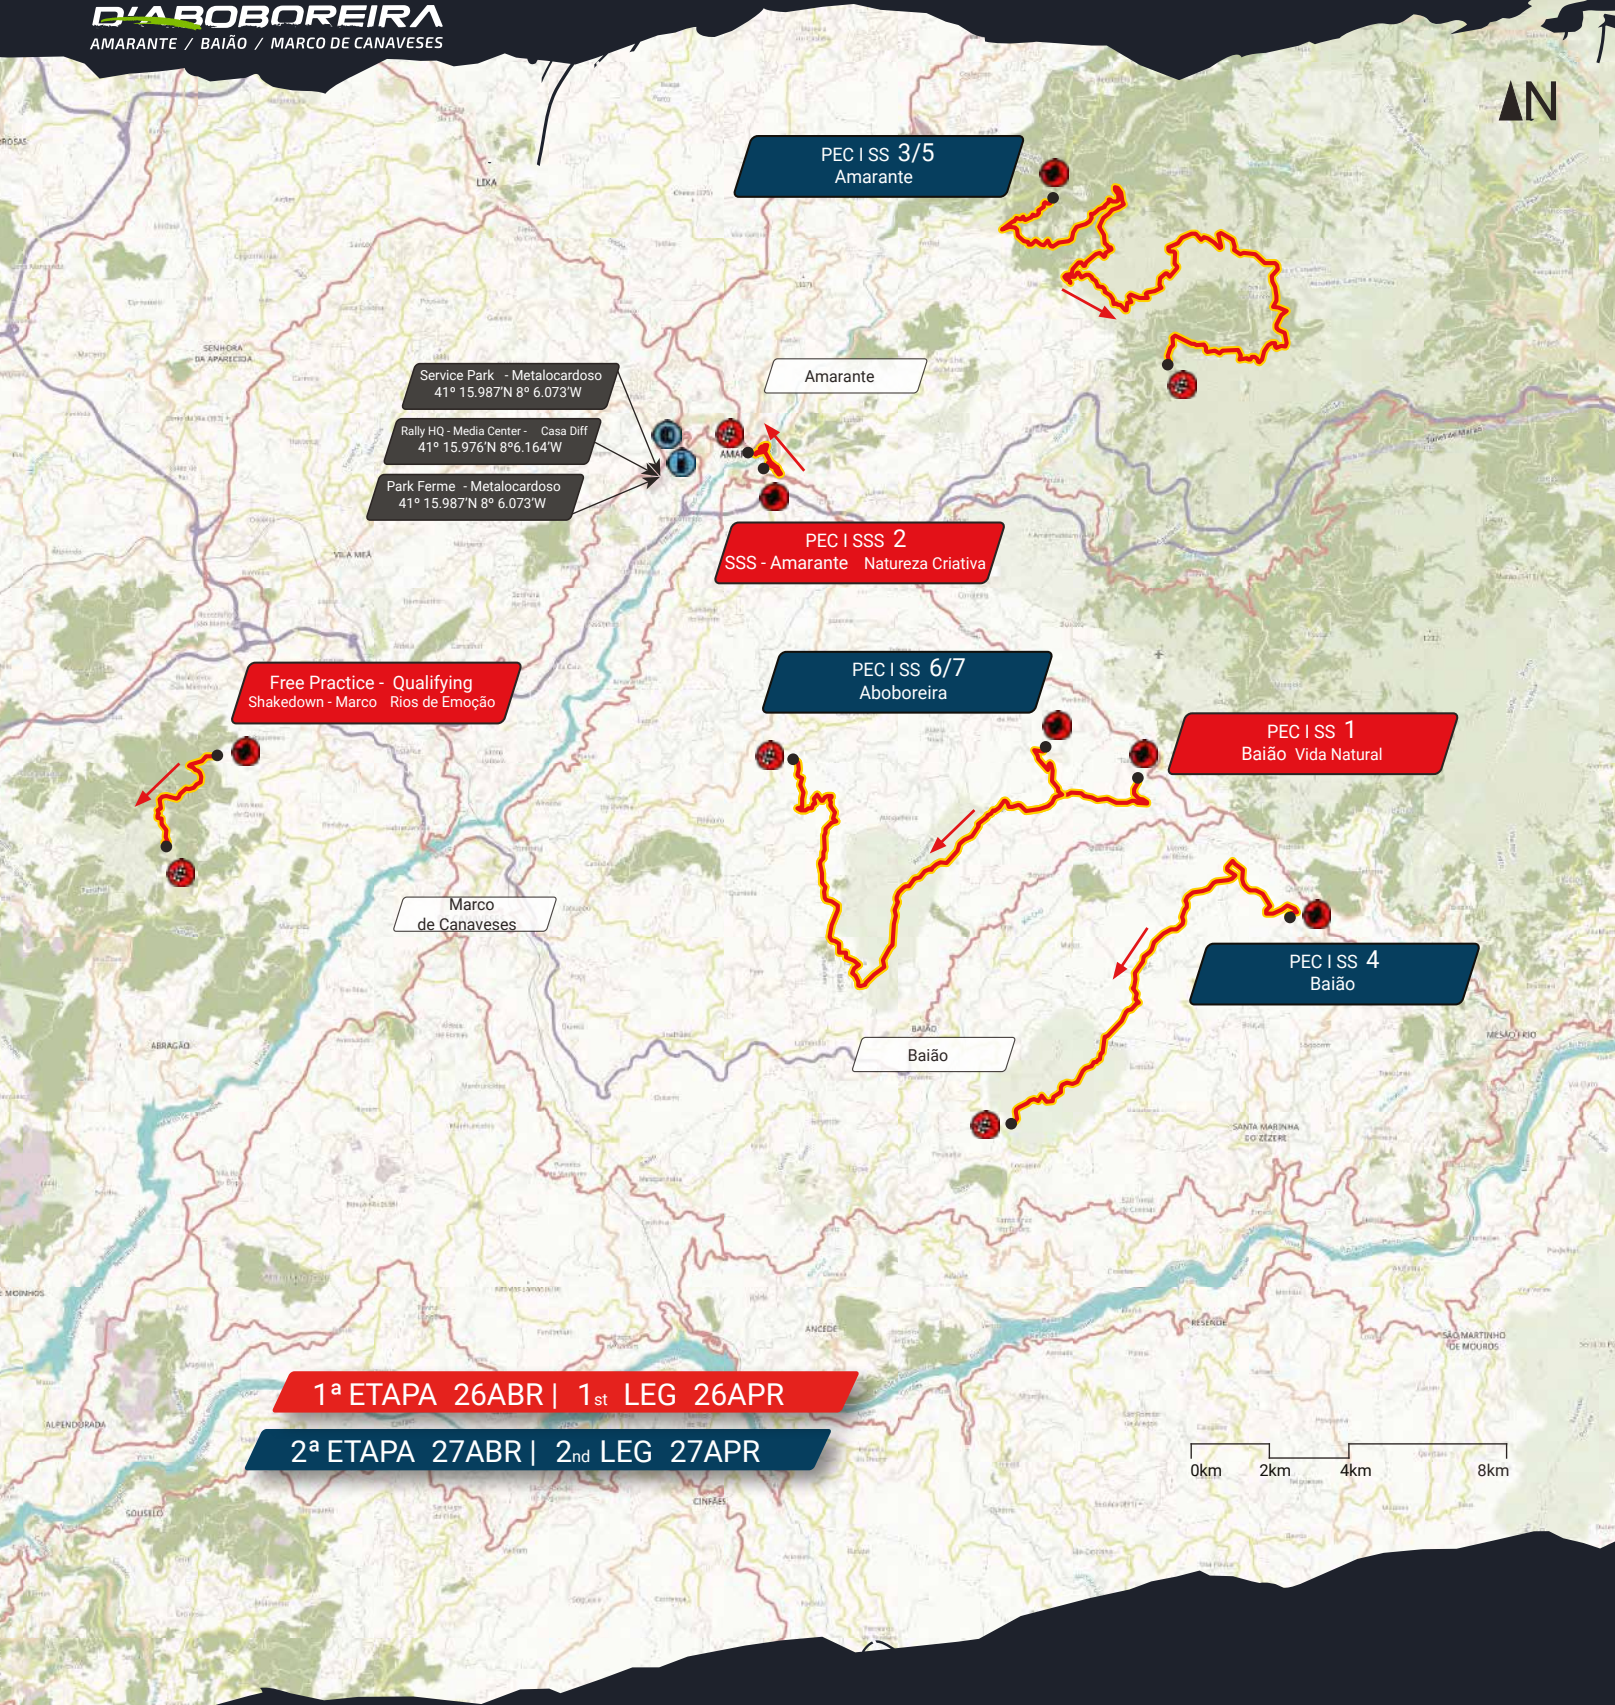

PARTNERS

PEUGEOT
PEUGEOT RALLY CUP

RALITERRAS DIABOBOREIRA

AMARANTE / BAIÃO / MARCO DE CANAVESES

PISO
TERRA

26-27
ABRIL

DIST. ESPECIAIS
107,66KM

DIST. TOTAL
334,09KM

7
PECS

ABRIR MAPA

RALLY PARADE

QUINTA-FEIRA
25 ABRIL

VILA BOA DE QUIRES

3,47KM

FREE PRACTICE	08:00 - 9:00
QUALIFYING	09:30 - 10:00
SHAKEDOWN	10:30 - 12:00

DIA 1

SEXTA-FEIRA
26 ABRIL

PEC 1	BAIÃO VIDA NATURAL	16,93KM	17:20
PEC 2	SUPER ESPECIAL AMARANTE NATUREZA CRIATIVA	2,00KM	21:00

DIA 2

SÁBADO
27 ABRIL

PEC 3	AMARANTE 1	22,54KM	9:25
PEC 4	BAIÃO 1	11,37KM	10:45
PEC 5	AMARANTE 2	22,54KM	14:15
PEC 6	ABOBOREIRA 1	16,14KM	15:25
PEC 7	ABOBOREIRA 2	16,14KM	18:10

PEC 4

RALITERRAS
D'ABOBOREIRA

AMARANTE / BAIÃO / MARCO DE CANAVESÉS

PÓDIO
FINAL

ABRIR MAPA

SÁBADO

▶ 27 ABRIL

15:25 - 18:10