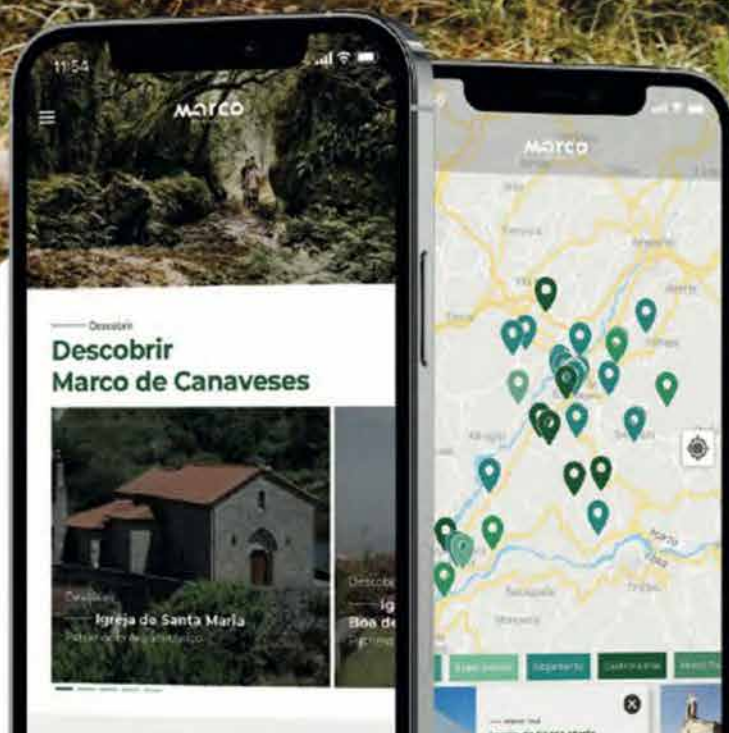

visitbaiao.pt

baiaosustentavel.pt

BAIÃO
DESTINO SUSTENTÁVEL

1º Município
Português
CERTIFICADO

**CERIMÓNIA
DE PARTIDA**

ABRIR MAPA

SEXTA-FEIRA

▶ 26 ABRIL

17:20

16,93KM

BAIÃO VIDA NATURAL ◀

PEC 1

MARCO

MARCO DE CANAVESES

RIOS DE EMOÇÃO

VISIT.MARCODECANAVESES.PT/

FAÇA DOWNLOAD DA APP

ZE1

ABRIR MAPA

SEXTA-FEIRA

▶ 26 ABRIL

21:00

2,00KM

SUPER ESPECIAL
AMARANTE
NATUREZA CRIATIVA