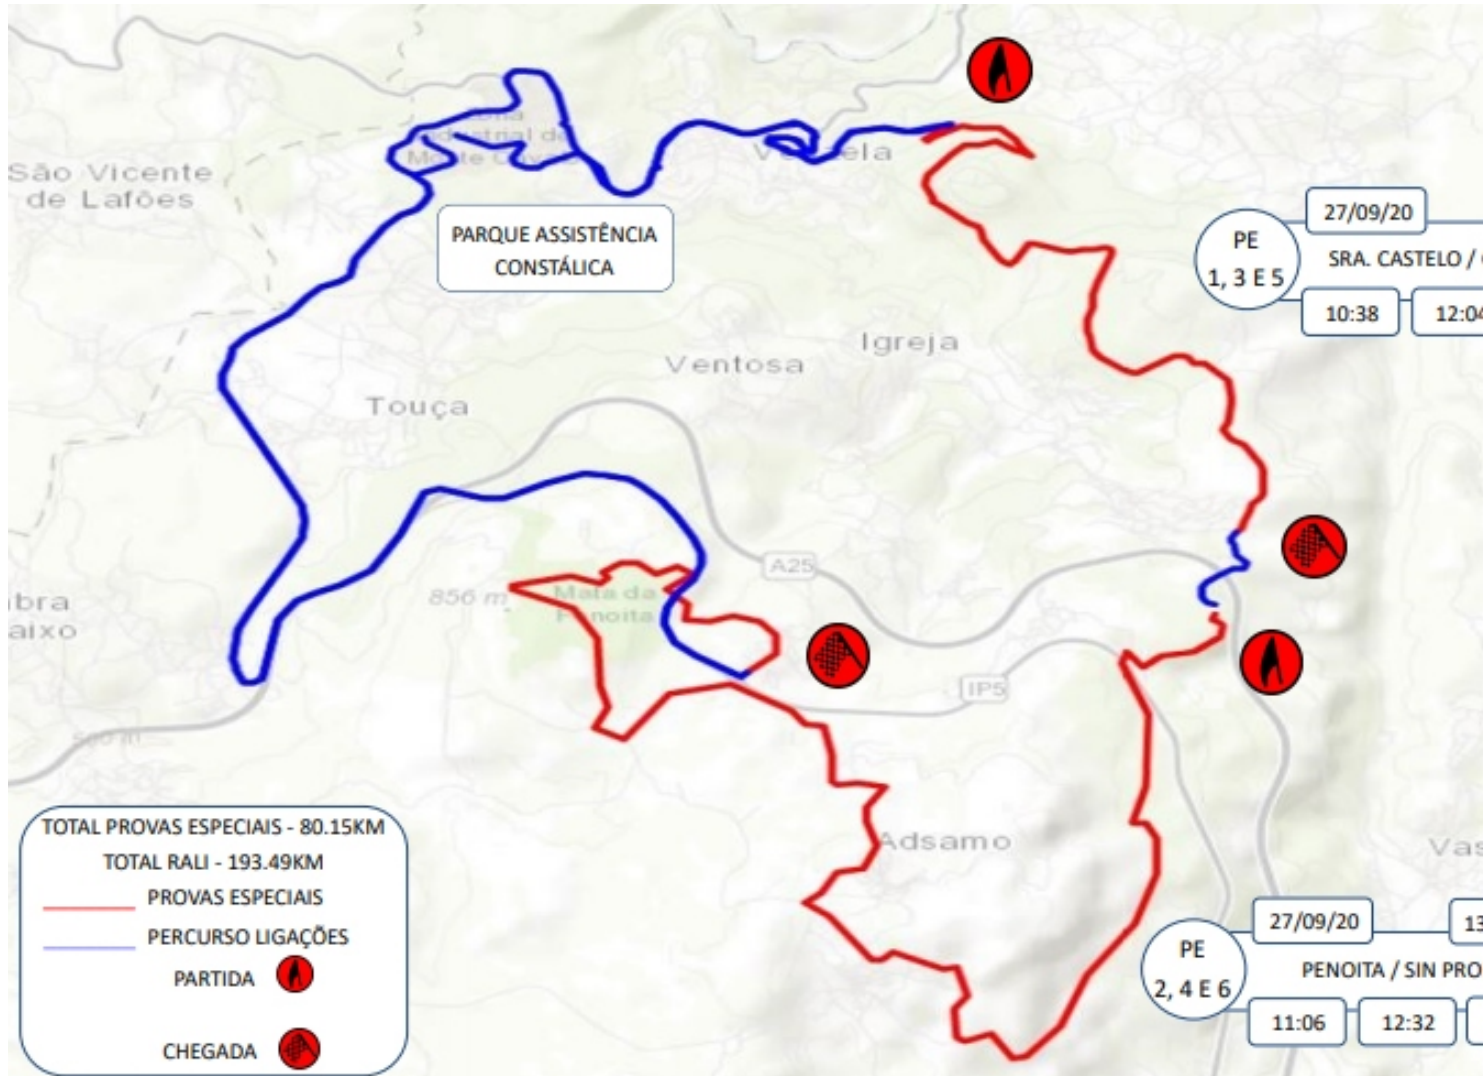

MAPAS RALI DE VOUZELA 2020

Terça, 22 Setembro 2020 16:12

MAPAS RALI DE VOUZELA 2020

Terça, 22 Setembro 2020 16:12

MAPAS RALI DE VOUZELA 2020

Terça, 22 Setembro 2020 16:12