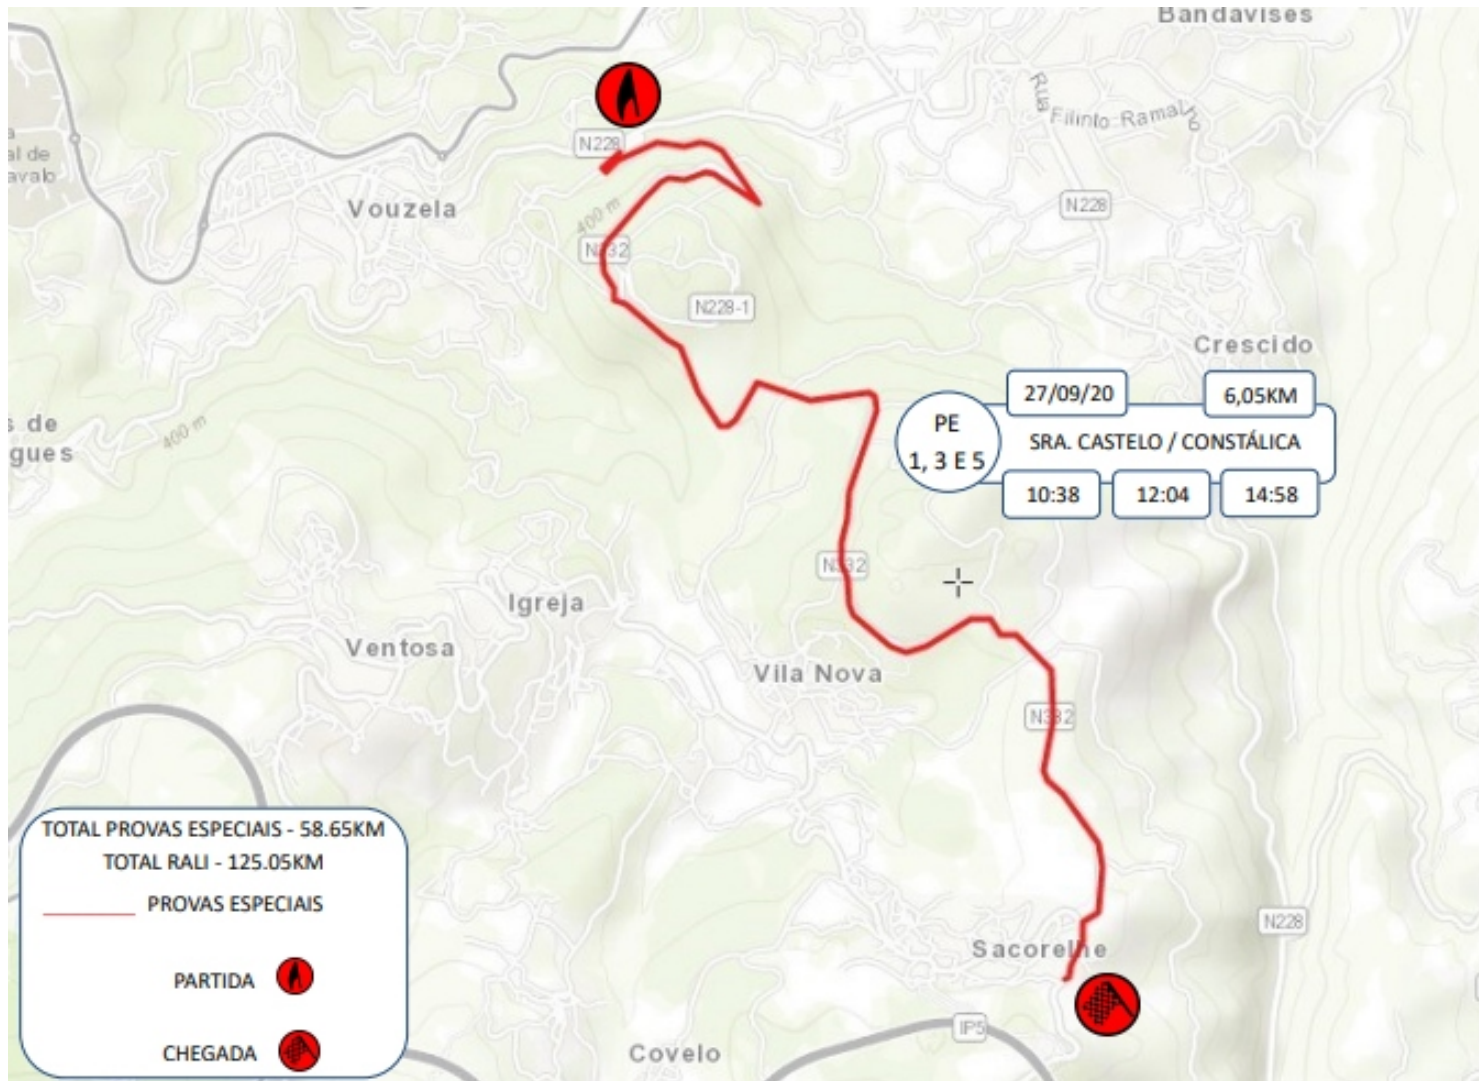

MAPAS RALI DE VOUZELA 2020

Terça, 22 Setembro 2020 16:12

MAPAS RALI DE VOUZELA 2020

Terça, 22 Setembro 2020 16:12

MAPAS RALI DE VOUZELA 2020

Terça, 22 Setembro 2020 16:12