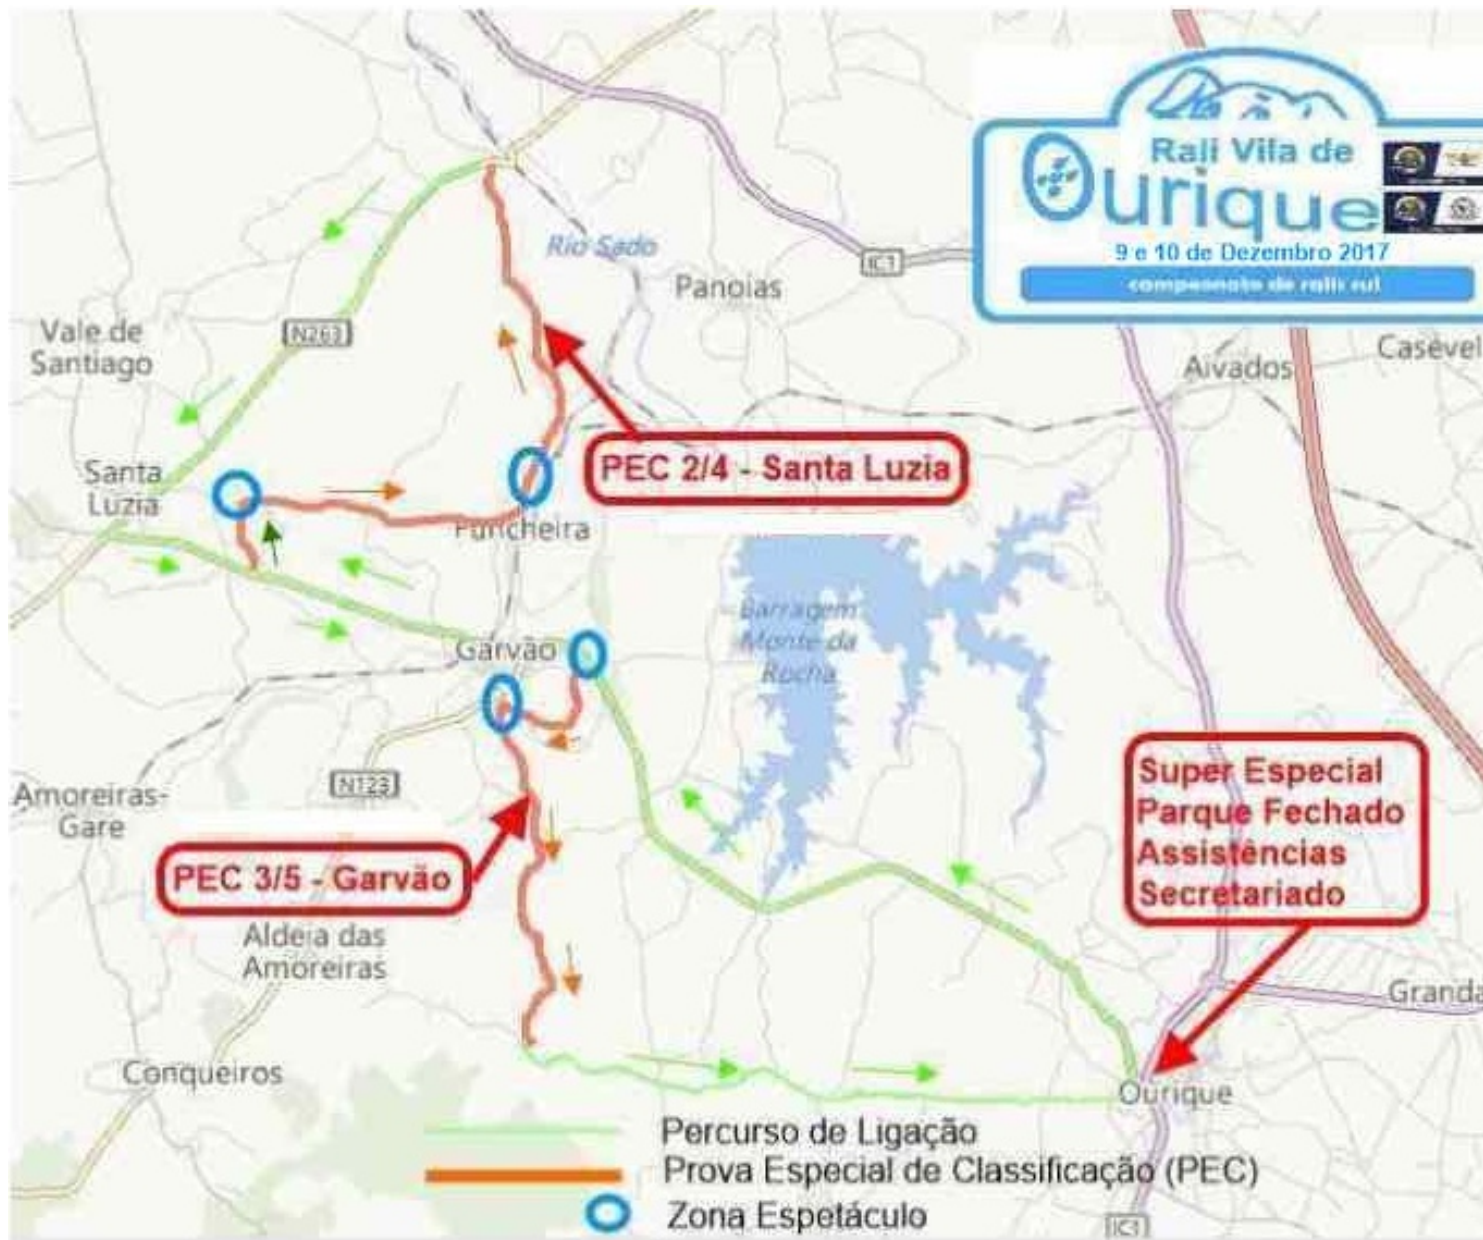

RALI

VILA de OURIQUE

Regulamento Particular

09 e 10 de dezembro

CAMPEONATO REGIONAL SUL DE RALIS

Mapa e acessos Rali Vila de Ourique.

Rali Vila de Ourique

ONDE VER

DIA 9 DE DEZEMBRO

SUPER ESPECIAL - 21h

Entre o largo da Caixa Geral de Depósitos e a Rotunda do Porco Alentejo

DIA 10 DE DEZEMBRO

Santa Luzia 1 – 10h20m | Zona Espectáculo Junto à Estação da Funcheira

Garvão 1 – 11h10m | Zona Espectáculo Junto ao Cemitério de Garvão

Assistências – 11h30m | Pavilhão Multiusos de Ourique

Santa Luzia 2 – 12h30m | Zona Espectáculo Junto à Estação da Funcheira

Garvão 2 – 13h15m | Zona Espectáculo Junto ao Cemitério de Garvão

Final - 13h 55m | Ourique - Av. 25 de Abril