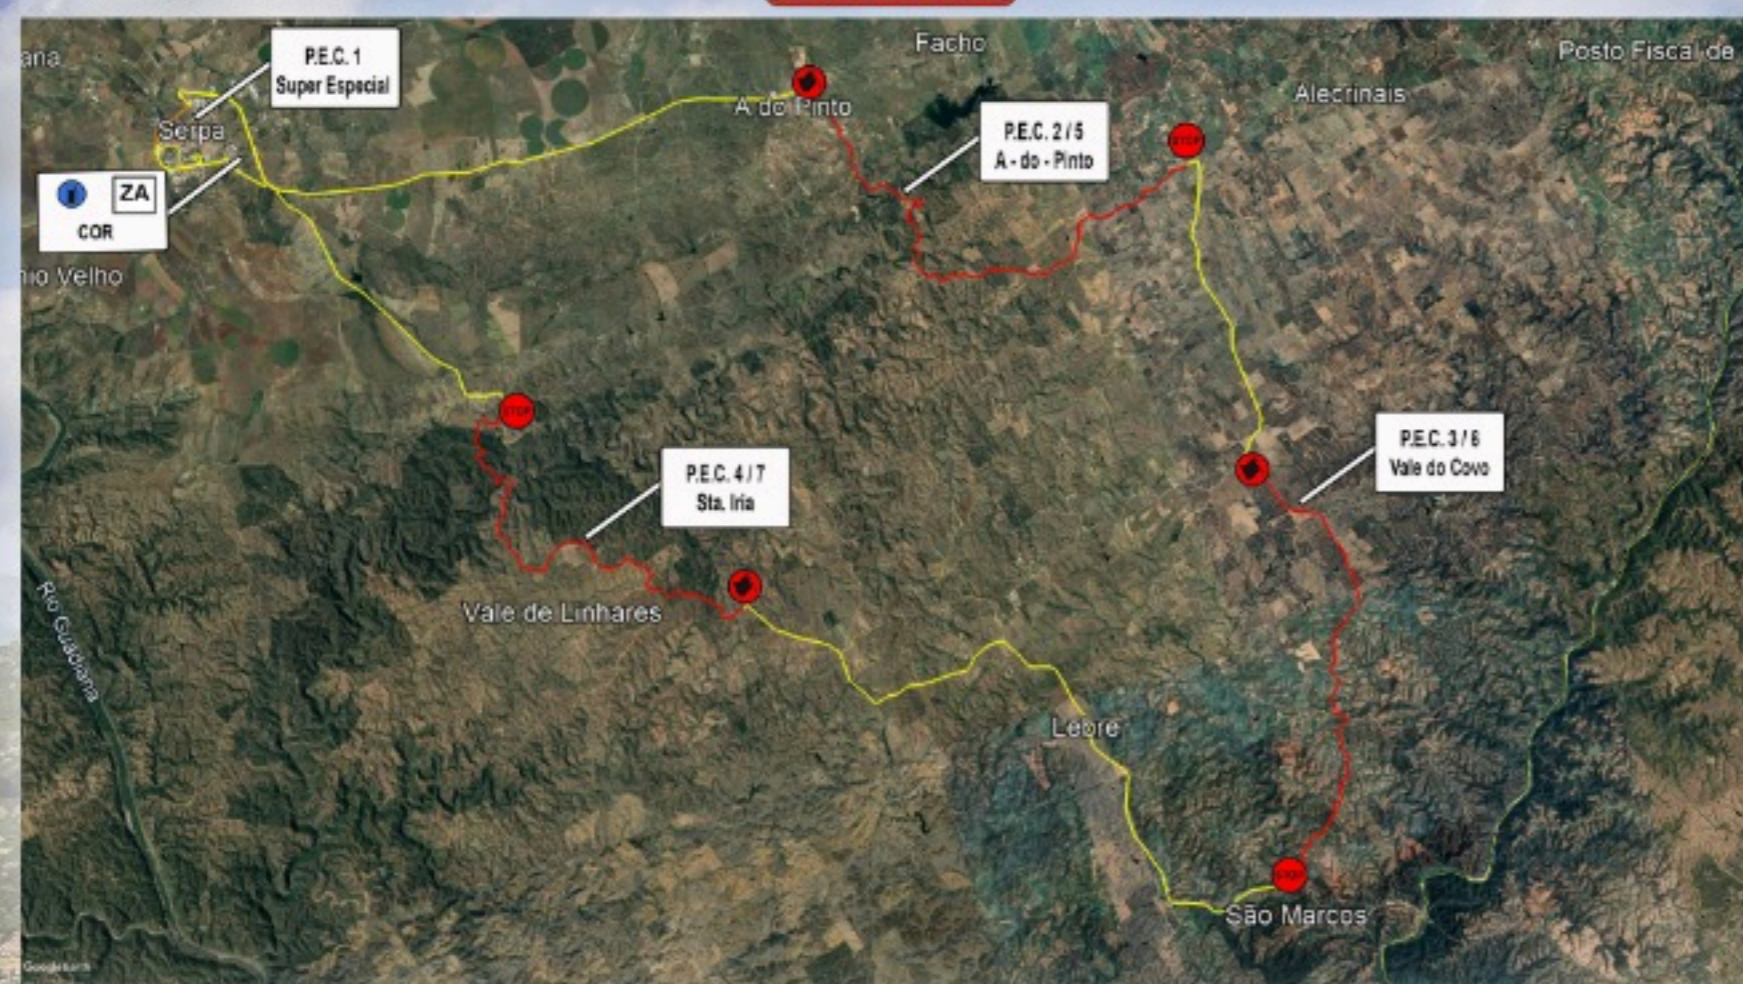

PEC 1 SUPER ESPECIAL 2 KM 21H45

DOMINGO

15 MAIO

PEC 2 A DO PINTO 1 10.8 KM 09H20

PEC 3 VALE COVO 1 9.6 KM 09H55

PEC 4 SANTA IRIA 1 9.4 KM 10H35

PEC 5 A DO PINTO 2 10.8 KM 12H10

PEC 6 VALE COVO 2 9.6 KM 12H45

PEC 7 SANTA IRIA 2 9.4 KM 13H25

ENTREGA DE PRÉMIOS 15H30

AM A TODO MOTOR

TEMPOS ONLINE - <https://www.atodomotor.com/online/2022/serpa>

SANTANA
PNEUS & SERVIÇOS

MAPA GERAL

P.E.C. 2 / 5 - A do Pinto

Zona Assistência / VT

Parque Fechado / COR

P.E.C. 3 / 6 - Vale Covo

P.E.C. 4 / 7 - Santa Iria

<p>Veja o Diagrama</p> <p>As áreas a VERMELHO são de interdição (estando colocado nesses locais pode causar atrasos ou mesmo a cancelamento da especial). As áreas a VERDE são os locais próprios para o público.</p>	<p>Nunca</p> <ul style="list-style-type: none"> Esteja no troço Esteja num local abaixo da estrada Esteja em frente a sinais informativos Esteja em zonas interditas Esteja sentido perto da estrada Bloqueie zonas de escapatória Se distraia Retire sinais ou setas das especiais Esteja a tapar os sinais de fim de troço ou de stop 	<p>Sempre</p> <ul style="list-style-type: none"> Atento ao desenrolar da prova Atento à aproximação dos carros Alerta Colocado em zonas de onde possa sair rapidamente Colocado em zonas de acesso ao público Colocado em zonas elevadas Atento às crianças Colaborante com os membros da organização e "Marshals" Atrás das fitas de segurança 	<p>Proteja</p> <ul style="list-style-type: none"> A si próprio As pessoas que estão à sua volta Os ralis O desporto motorizado
<p>Lembre-se</p> <ul style="list-style-type: none"> O inesperado acontece Que se ignorar as indicações dos membros da organização a especial pode ser cancelada Cumpra todas as normas para ajudar o desporto motorizado 		<p>FIQUE NUM LUGAR SEGURO</p>	