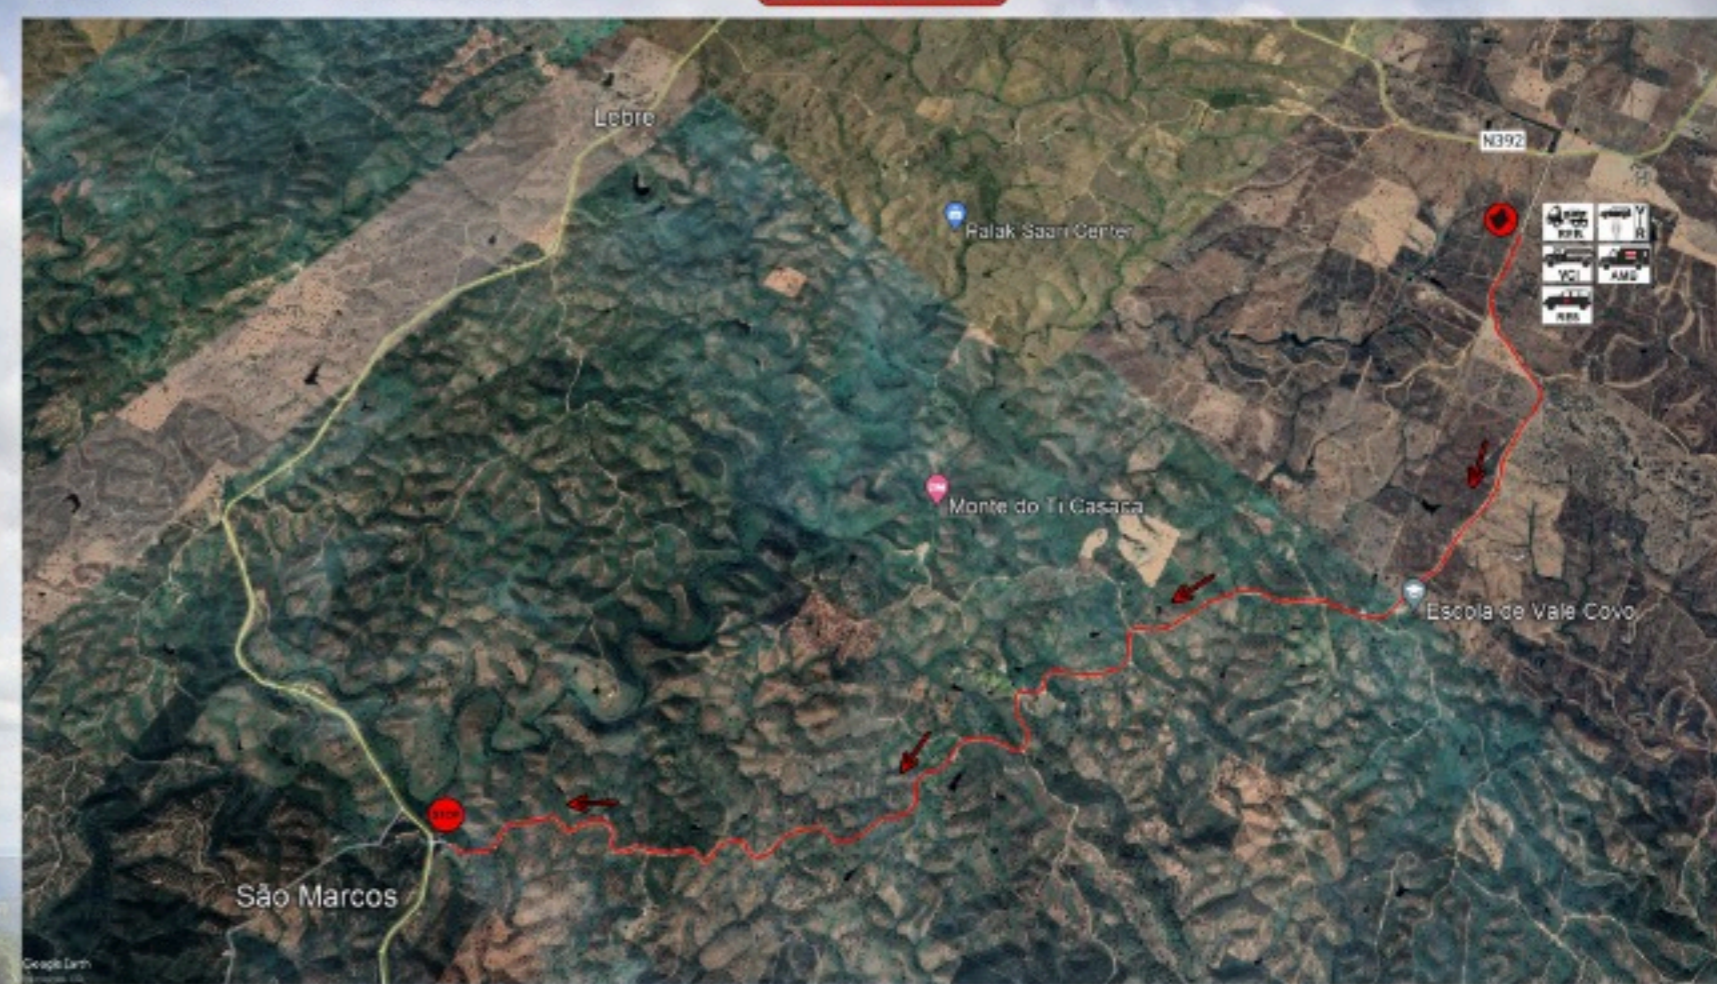

PEC 1 SUPER ESPECIAL 2 KM 21H45

DOMINGO

15 MAIO

PEC 2 A DO PINTO 1 10.8 KM 09H20

PEC 3 VALE COVO 1 9.6 KM 09H55

PEC 4 SANTA IRIA 1 9.4 KM 10H35

PEC 5 A DO PINTO 2 10.8 KM 12H10

PEC 6 VALE COVO 2 9.6 KM 12H45

PEC 7 SANTA IRIA 2 9.4 KM 13H25

ENTREGA DE PRÉMIOS 15H30

AM A TODO MOTOR

TEMPOS ONLINE - <https://www.atodomotor.com/online/2022/serpa>

SANTANA
PNEUS & SERVIÇOS

MAPA GERAL

P.E.C. 2 / 5 - A do Pinto

Zona Assistência / VT

Parque Fechado / COR

P.E.C. 3 / 6 - Vale Covo

P.E.C. 4 / 7 - Santa Iria

<p>Veja o Diagrama</p> <p>As áreas a VERMELHO são de interdição (estando colocado nesses locais pode causar atrasos ou mesmo a cancelamento da especial). As áreas a VERDE são os locais próprios para o público.</p>	<p>Nunca</p> <ul style="list-style-type: none"> Esteja no troço Esteja num local abaixo da estrada Esteja em frente a sinais informativos Esteja em zonas interditas Esteja sentido perto da estrada Bloqueie zonas de escapatória Se distraia Retire sinais ou setas das especiais Esteja a tapar os sinais de fim de troço ou de stop 	<p>Sempre</p> <ul style="list-style-type: none"> Atento ao desenrolar da prova Atento à aproximação dos carros Alerta Colocado em zonas de onde possa sair rapidamente Colocado em zonas de acesso ao público Colocado em zonas elevadas Atento às crianças Colaborante com os membros da organização e "Marshals" Atrás das fitas de segurança 	<p>Proteja</p> <ul style="list-style-type: none"> A si próprio As pessoas que estão à sua volta Os ralis O desporto motorizado
<p>Lembre-se</p> <ul style="list-style-type: none"> O inesperado acontece Que se ignorar as indicações dos membros da organização a especial pode ser cancelada Cumpra todas as normas para ajudar o desporto motorizado 		<p>FIQUE NUM LUGAR SEGURO</p>	